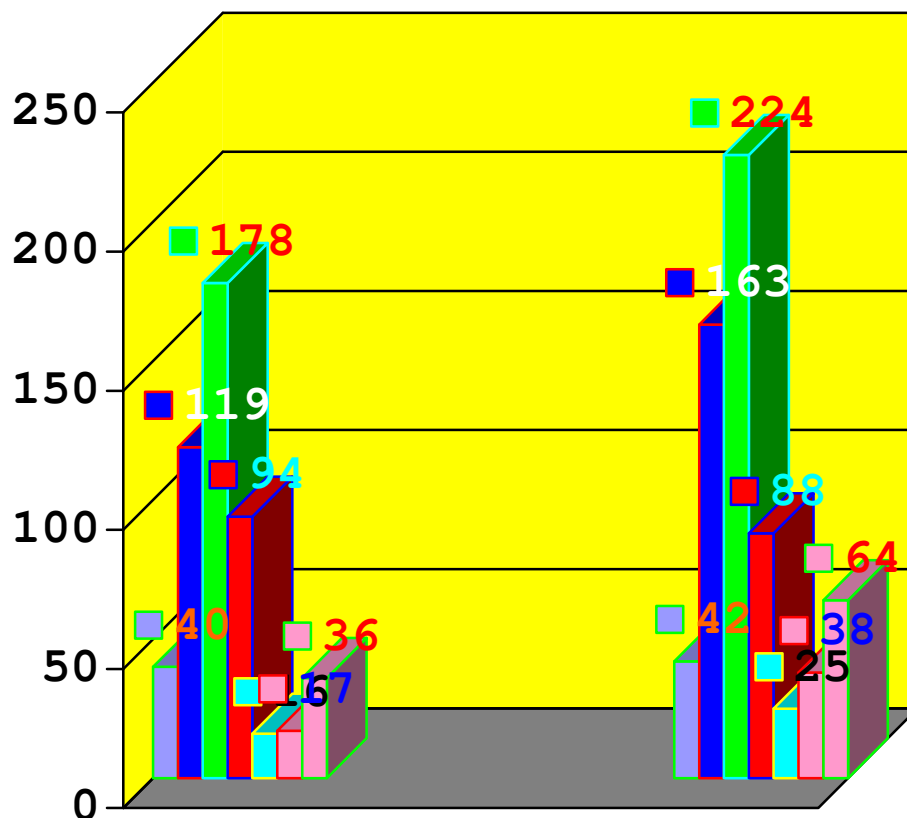

Fosso Bergamasco 2006 / 2007

	2006	Classe	Anni	2007
■ A	40	78 e seg.	18 / 29	42
■ B	119	68 - 77	30 / 39	163
■ C	178	58 - 67	40 / 49	224
■ D	94	48 - 57	50 / 59	88
■ E	16	47 e pre.	60 e olt.	25
■ F	17	73 e seg.	18 / 34	38
■ G	36	72 e pre.	35 e olt.	64

Vediamo un buon aumento delle categorie uomini B e C e delle categorie donne F e G

il doppio.